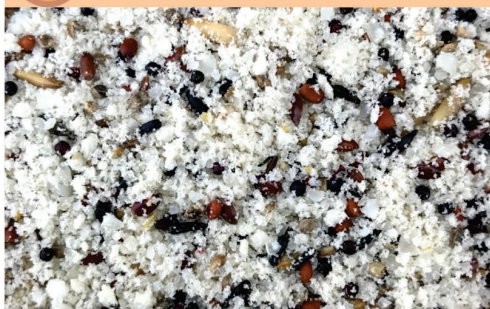

Trinca Manga

Embalagem: 10kg
Indicado para Trinca Ferro, Sabiá e Pássaro Preto

Trinca Mamão

Fardo: 10x500g
Embalagem: 10kg
Indicado para Trinca Ferro, Sabiá e Pássaro Preto

Trinca Maçã Verde

Fardo: 10x500g
Embalagem: 10kg
Indicado para Trinca Ferro, Sabiá e Pássaro Preto

Farinhada Especial

Embalagem: 5kg
Indicado para Canário Belga e da Terra, Tico Tico, Trinca Ferro, Sabiá e Pássaro Preto

VITA

VITA

🕒 **Vita Canário Amarela (Abacaxi)**

Fardo: 25 x 200g
Embalagem: 10kg
Canário Belga.

🕒 **Vita Canário Vermelha (Framboesa)**

Fardo: 10 x 200g
Embalagem: 5kg
Canário Belga.

🕒 **Vita Canário Branca (Baunilha)**

Fardo: 10 x 200g
Embalagem: 5kg
Canário Belga.

🕒 **Vita Canário Jiló**

Fardo: 10 x 200g
Embalagem: 5kg
Canário Belga.

com frutas

Torneio
Fardo: 10 x 500g
Embalagem: 5kg e 10kg
Indicado para Trinca-Ferro, Sabiá e Pássaro Preto. Combinação perfeita de rações extrusadas de banana e mel com sementes selecionadas e frutas.