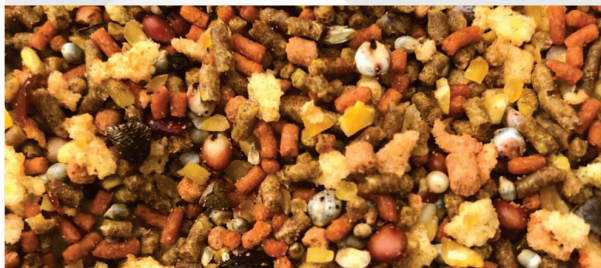

Granulada Mini Banana

Fardo: 10x500g
Embalagem: 10kg
Indicado para Trinca Ferro,
Sabiá e Pássaro Preto

Triturada Mini

Fardo: 10 x 500g
Embalagem: 10kg

Triturada Mini Banana

Fardo: 10x500g
Embalagem: 10kg
Indicado para Trinca Ferro, Sabiá e Pássaro Preto

Trinca Manga

Embalagem: 10kg
Indicado para Trinca Ferro, Sabiá e Pássaro Preto

Trinca Mamão

Fardo: 10x500g
Embalagem: 10kg
Indicado para Trinca Ferro, Sabiá e Pássaro Preto

Trinca Maçã Verde

Fardo: 10x500g
Embalagem: 10kg
Indicado para Trinca Ferro, Sabiá e Pássaro Preto

Farinhada Especial

Embalagem: 5kg
Indicado para Canário Belga e da Terra, Tico Tico, Trinca Ferro, Sabiá e Pássaro Preto